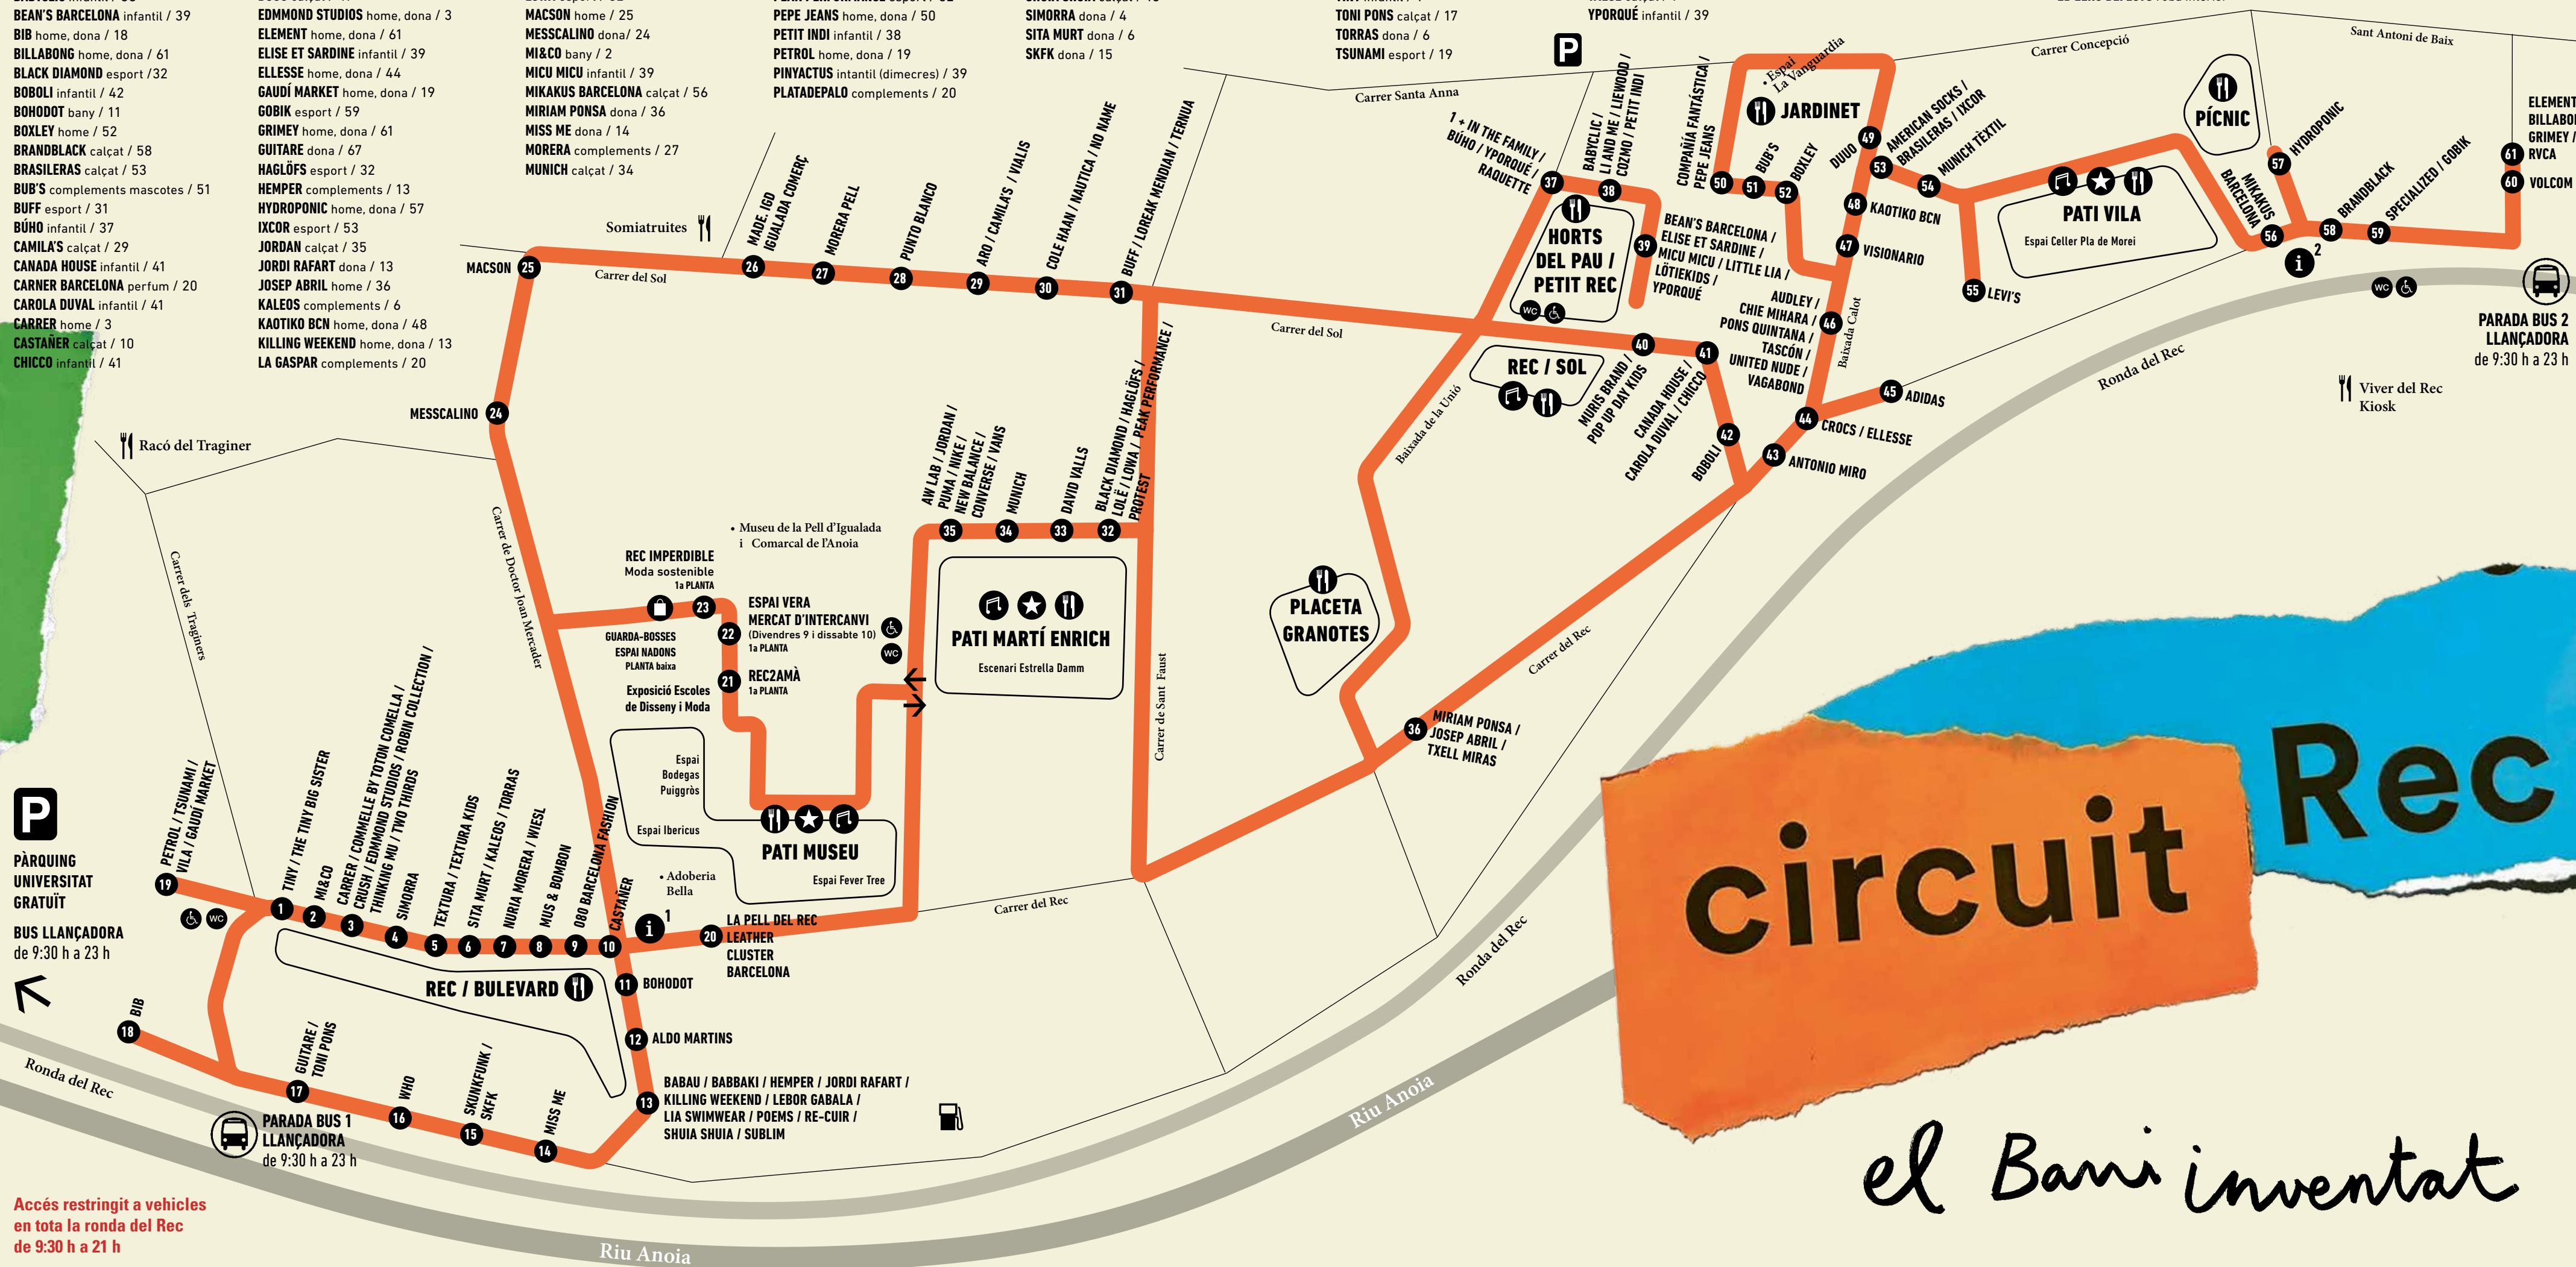

P PARADA BUS 2 LLANÇADORA de 9:30 h a 23 h

Accés restringit a vehicles en tota la ronda del Rec de 9:30 h a 21 h

circuit

Rec

el Barri inventat