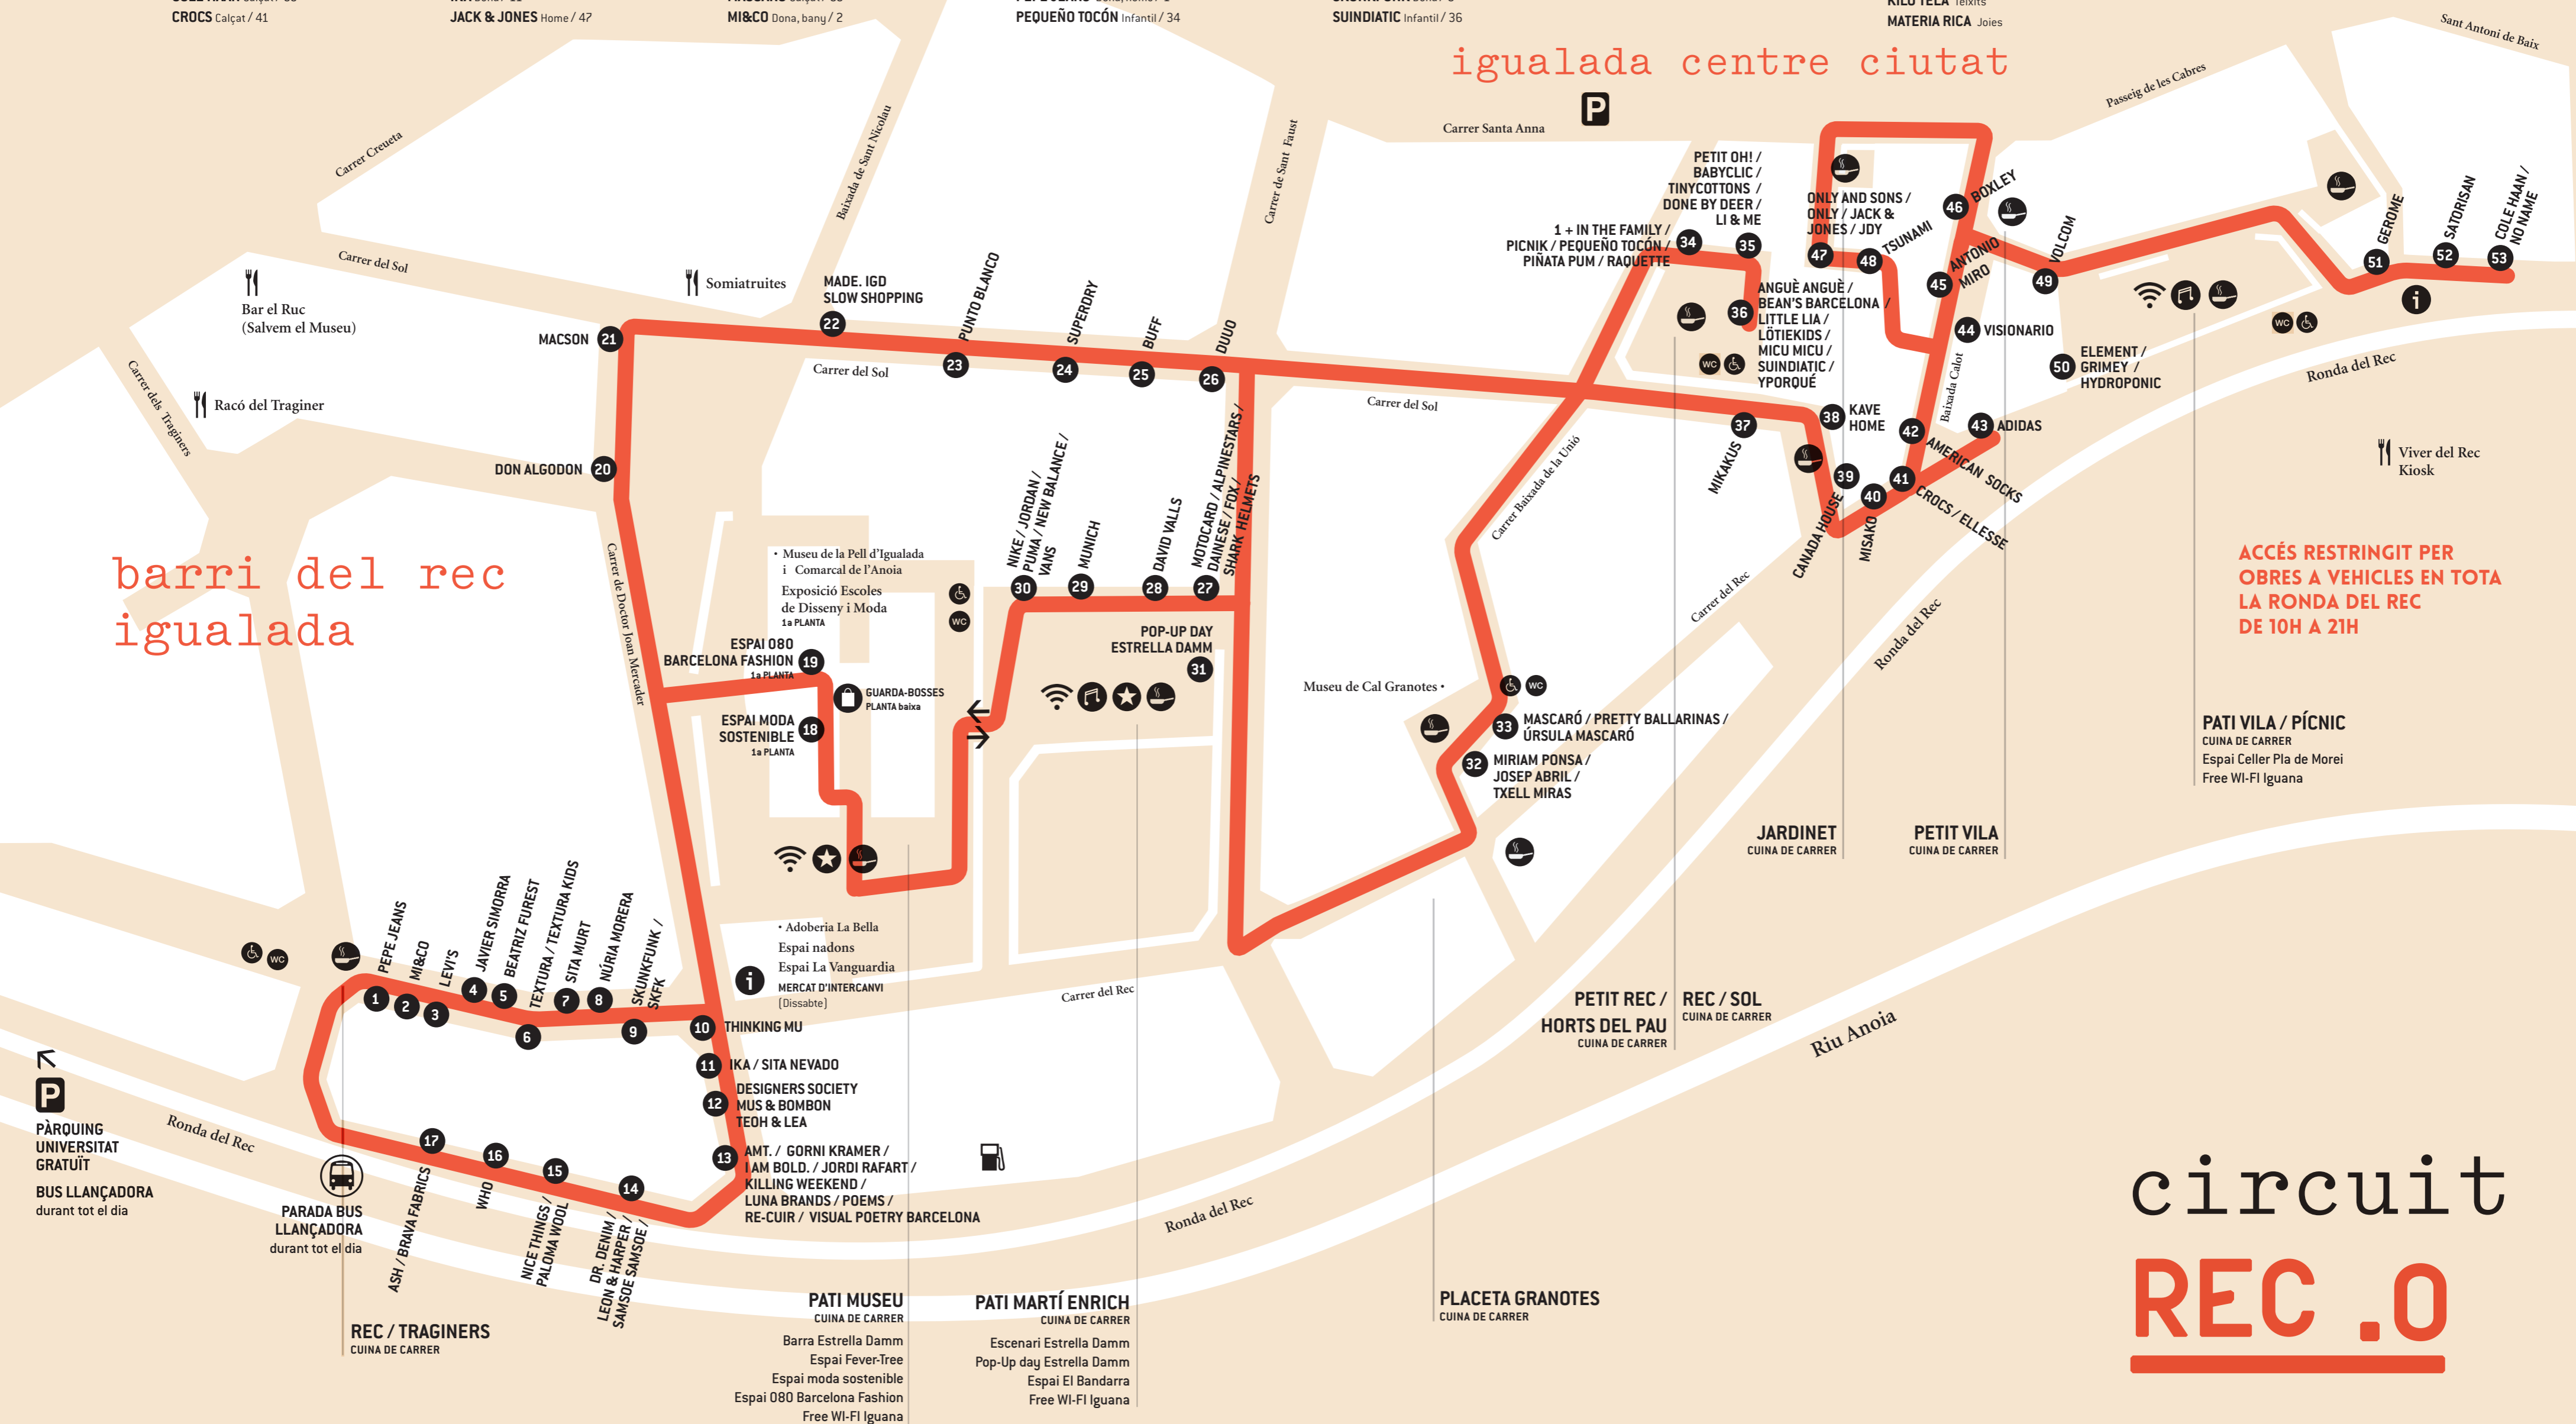

## igualada centre ciutat

## barri del rec igualada

ACCÉS RESTRINGIT PER OBRES A VEHICLES EN TOTA LA RONDA DEL REC DE 10H A 21H

PATI VILA / PÍCNIC  
 CUINA DE CARRER  
 Espai Celler Pla de Morei  
 Free Wi-Fi Iguana

circuit  
**REC .0**