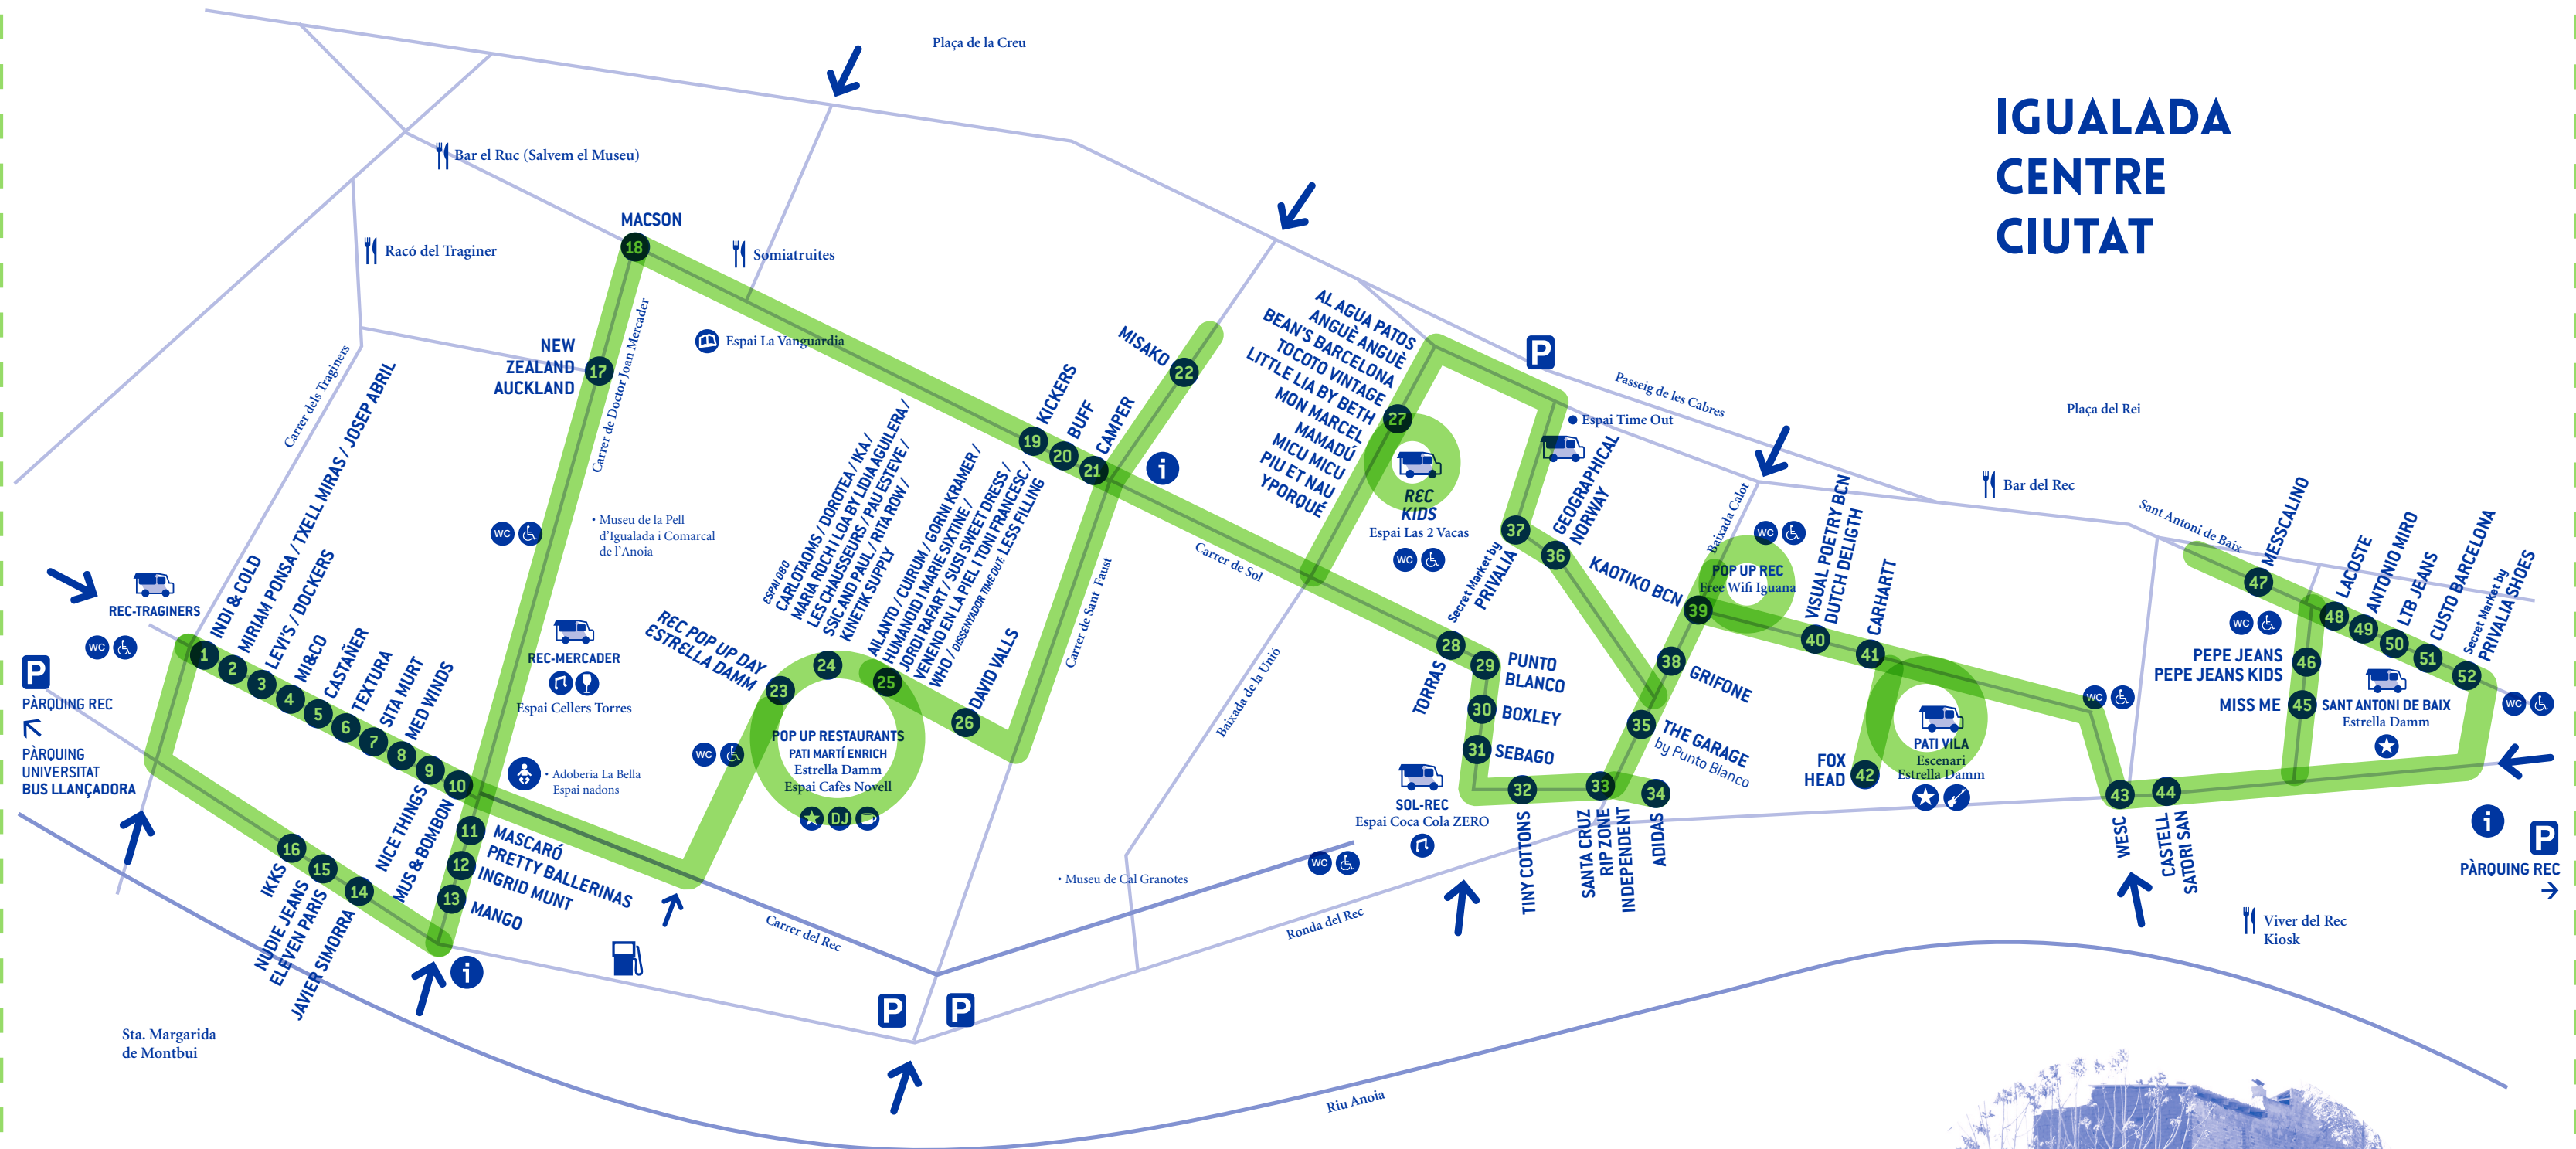

IGUALADA CENTRE CIUTAT

- i** Punts d'Informació
- ♿** Espai Nadons (espai d'alletament i biberons per a pares i mares amb nadons)
- 🚚** Rec Street Food menjar de carrer
- ★** Barres Estrella Damm
- 🎤** Escenari Estrella Damm
- 🎵** Concerts carrer
- DJ** Espai DJ Estrella Damm
- 📖** Espai La Vanguardia
- 📖** Espai Time Out
- 🍷** Espai Celleres Torres
- 🍷** Espai Las 2 Vacas
- Z** Espai Coca Cola Zero
- ☕** Espai Cafès Novell

REC.015
EXPERIMENTAL
STORES

BARRI DEL REC IGUALADA