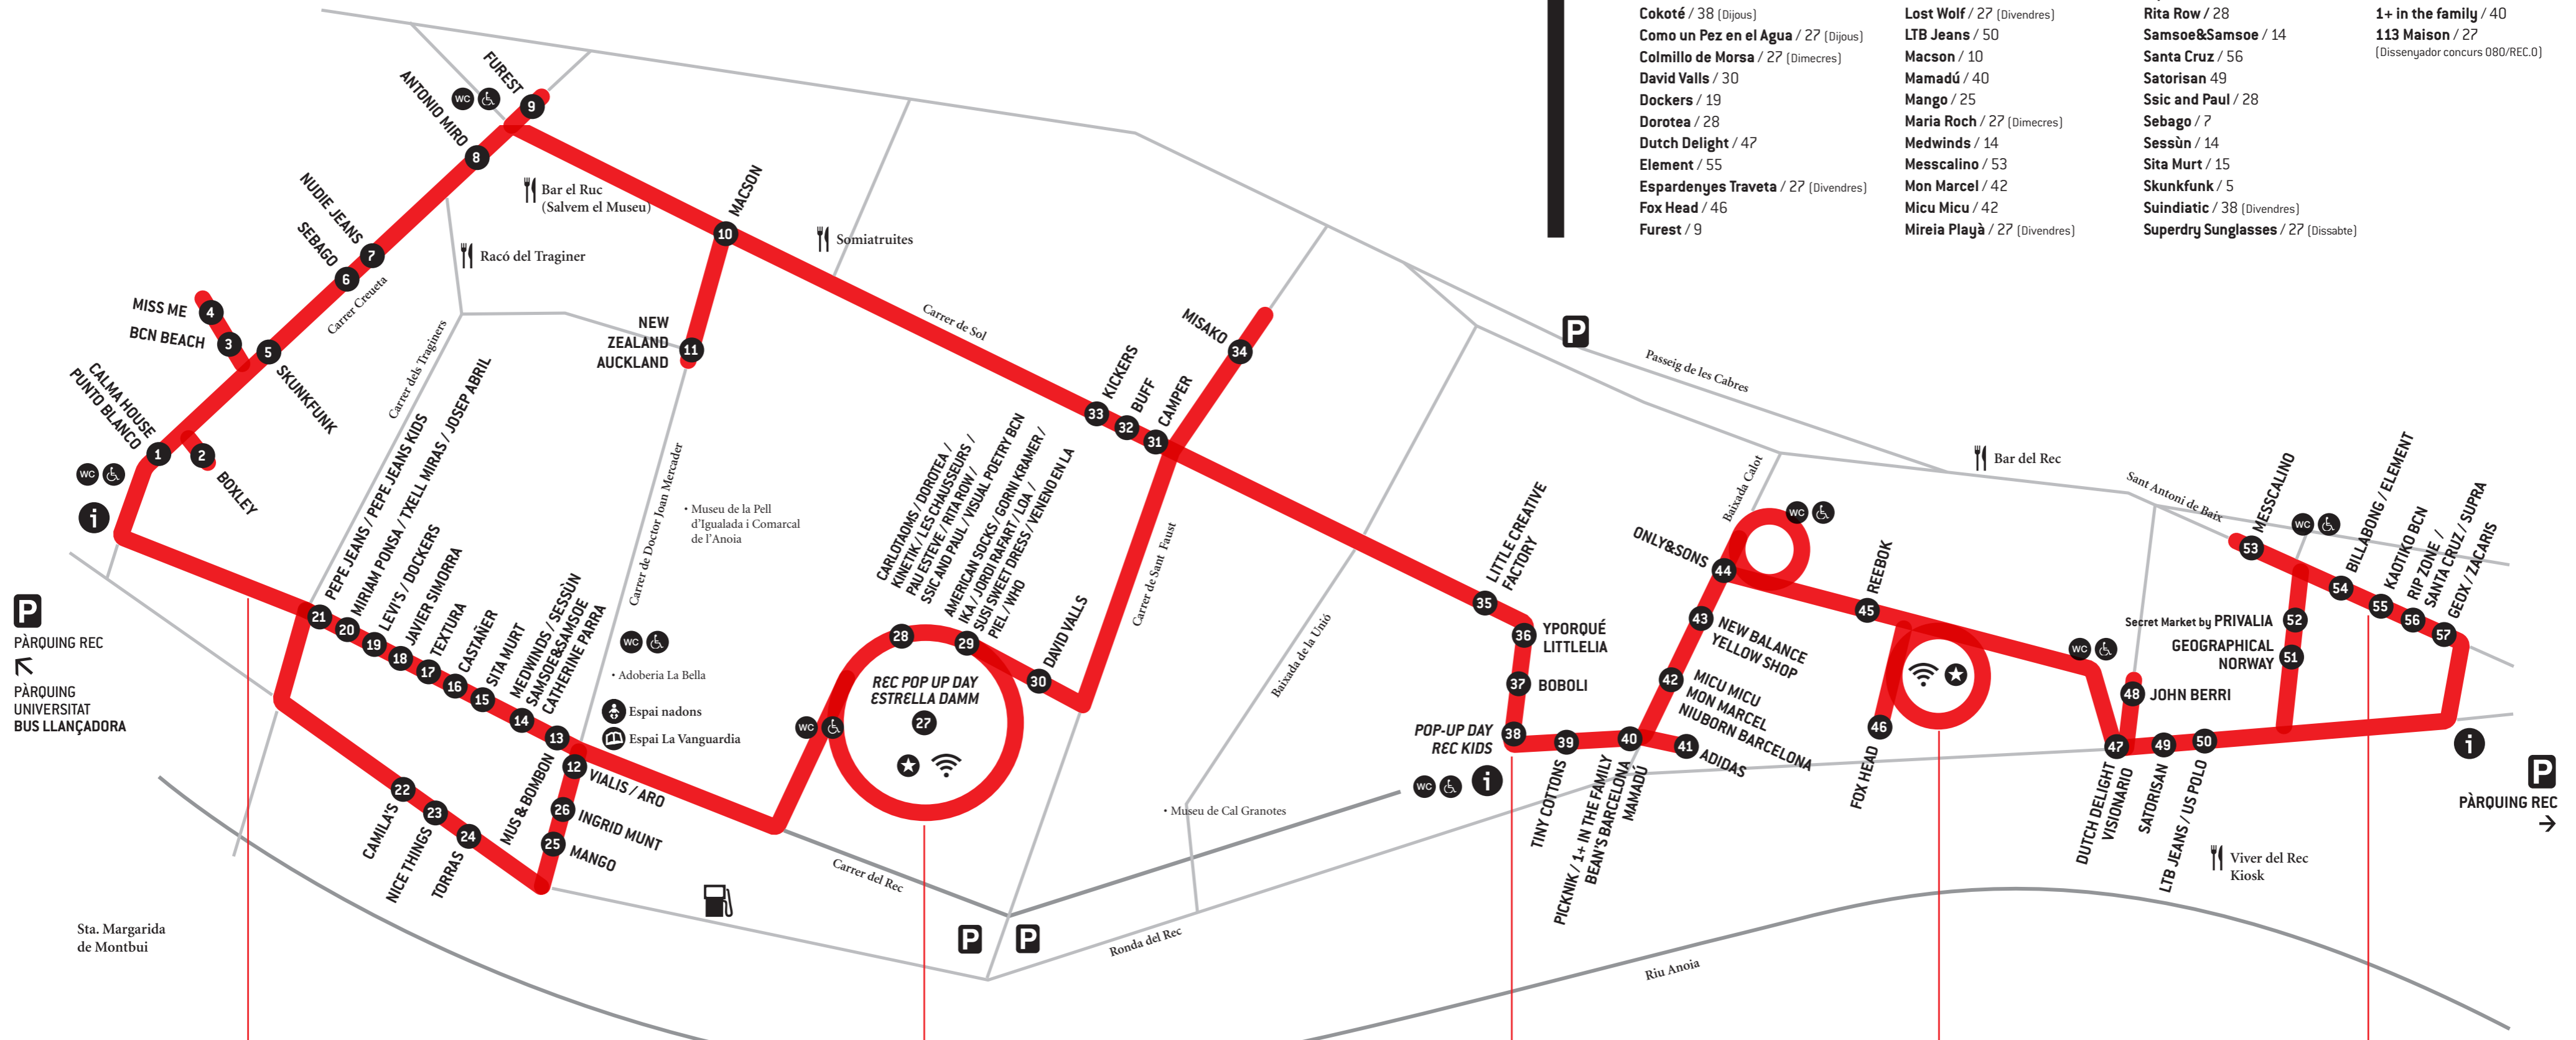

Igualada, Barri del Rec

CIRCUIT POP-UP STORES

Rec.017

Adidas / 41
Anguè Anguè / 38 (Dissabte)
Antonio Miro / 8
American Socks / 29
Armuseli / 27 (Divendres)
Aro / 12
BCN Beach / 3
Bean's Barcelona / 40
Billabong / 54
Bless The Mess / 27 (Dissabte)
Blue Dolls / 27 (Dijous)
Boboli / 37
Boxley / 2
Buff / 32
Calma House / 1
Camper / 31
Camila's / 22
Carlotaoms / 28
Castañer / 16
Catherine Parra / 14
Cokoté / 38 (Dijous)
Como un Pez en el Agua / 27 (Dijous)
Colmillo de Morsa / 27 (Dimecres)
David Valls / 30
Dockers / 19
Dorotea / 28
Dutch Delight / 47
Element / 55
Espardenyes Traveta / 27 (Divendres)
Fox Head / 46
Furest / 9

CREUETA
ZONA FOOD TRUCK
Espai chill-out
Punt d'informació

REC/TRAGINERS
ZONA FOOD TRUCKS
Espai El Bandarra
Escenari Rec-El Bandarra

PATI MARTÍ ENRICH
ZONA FOOD TRUCKS
Espai DJ Estrella Damm
Barra Estrella Damm
Espai Pastoret
Barra Fever-Tree
Espai Ametller Origen
Free WI-FI Iguana
Espai 080

REC/SOL
ZONA FOOD TRUCKS
Escenari Rec-Sol
Punt d'Informació
Zona Rec Kids

PETIT VILA
ZONA FOOD TRUCK
Espai Vida Festival

PATI VILA
ZONA FOOD TRUCKS
Escenari Estrella Damm
Barra Estrella Damm
Free WI-FI Iguana

SANT ANTONI DE BAIX
ZONA FOOD TRUCKS
Punt d'Informació