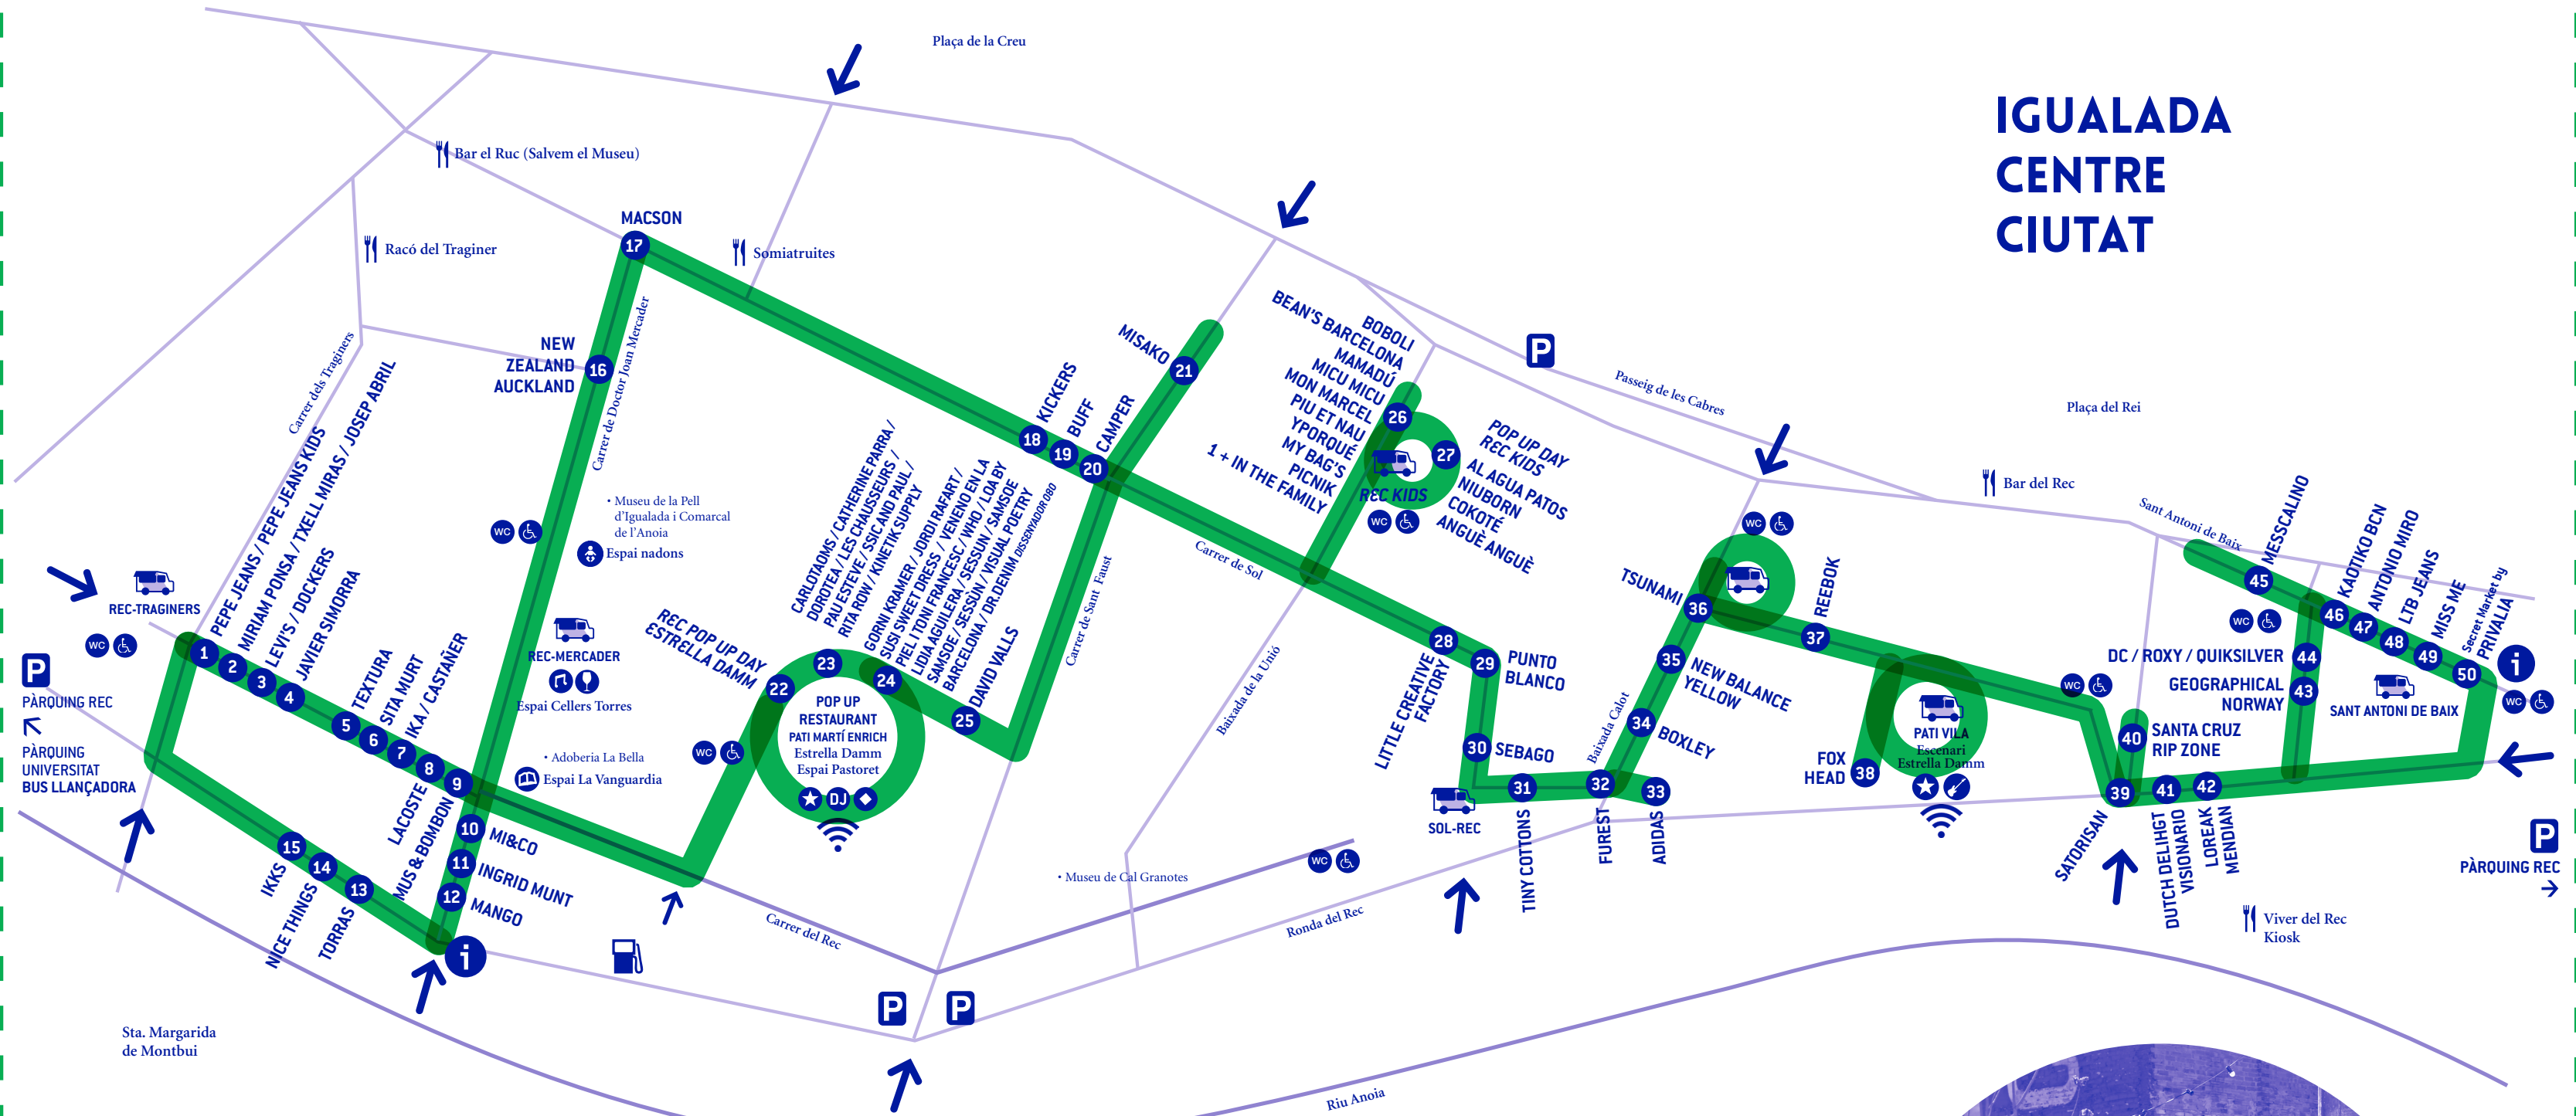

Pop-up stores de moda en velles fàbriques

REC.016 EXPERIMENTAL STORES

COL-LABORADORS: ALBERT SOLÉ / AMICS DEL REC / ANTONI FARRÉS / ANTONI MORERA / ARLET MOLLÀ / BÀRBARA GROSSKOPF / BERNAT BISBAL / BY PUNS / CAROLA RIBAUDÍ / CLARA LÓPEZ / CONRAD MASSAGUER / CREAGIA / CRISTINA LLADÓ / CURTITS BÀDIA / CURTITS MIRET / CURTITS MUNTADAS / ELENA VIVES / ELM / ESCUCURUCUC EDICIONS / ESPAI GRÀFIC / ESPAIS DEL REC / ESTUDI RAMON ENRICH / ESTUDI RIBAUDÍ / ESTUDI RICARD VILA / FCC / ÀURIA GRUP / FERRAN CALDITO / FUSTES CLOSA / FRANCISCO BOVÉ / GLÒRIA ESCALA / GODDY PINTURES / GREMI DE BLANQUERS D'IGUALADA / JAUME DOMENECH / JART SONORITZACIÓ / JOANA BISBAL / JORDI BERNADET / JOSEP Mª COSTA / JOSEP RAMON VICH / JOSEP MOIX / VIVER DEL REC / LA BELLA / L'ART DE LLUM / LORENA BENESEY / MARC VILA / MARTA TORRAS / MARIO VAQUÉS / MARIONA TÖRNER / MARTÍ ENRICH / MAURE BISBAL / MUSEU DE LA PELL D'IGUALADA / COMARCAL DE L'ANOIA / NEMIROVSKY / NORTENE / PETROMIRALLES / RACÓ DEL TRAGINER / RAMON SALA / ROGER MULA / SOMIATRUITES / SONOLUX / TONI CASTELLTORT / TONI FARRÉS / TRANSPORTS RÓS / UNIGRÀFIC /

IDEA ORIGINAL: RecStores ORGANITZACIÓ GESTIÓ: RECSTORES, SL / WWW.RECSTORES.COM

REC.016 EXPERIMENTAL STORES

8, 9, 10 i 11 nov. 2017 POP-UP STORES / REC STREET FOOD Barri del Rec, Igualada de 10h a 21h

rec0.com

# IGUALADA CENTRE CIUTAT

- i** Punts d'Informació
- 👤** Espai Nadons (espai d'alletament i biberons per a pares i mares amb nadons)
- 🚚** Rec Street Food menjar de carrer
- ★** Barres Estrella Damm
- 🎤** Escenari Estrella Damm
- 🎵** Concerts carrer
- 📖** Espai La Vanguardia
- 📍** Espai Cellers Torres
- 🎧** Espai Pastoret
- DJ** Espai DJ Estrella Damm
- 📶** Free Wi-Fi Iguana

# BARRI DEL REC IGUALADA